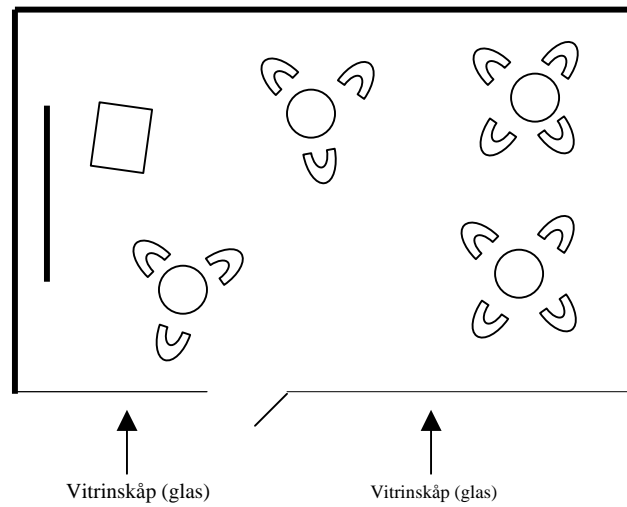

Nedflo

40 kvm- 8 kvm x 5 kvm

Möblering:

Sköna fåtöljer för 14 personer.