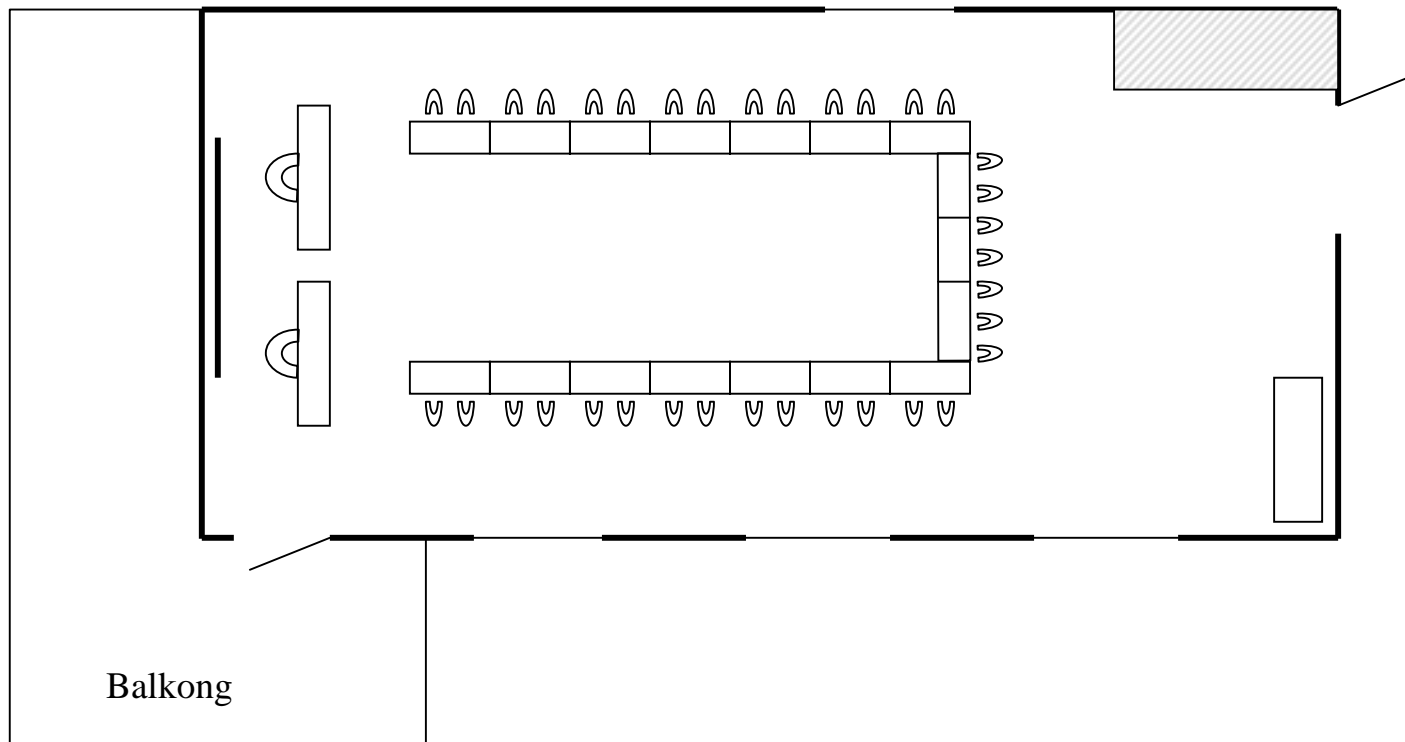

UPPLAND

105 kvm- 15 kvm x 7 kvm

Möblering:

Biosittning 90 p, Skolsittning, 70 p, U-bord 35 p, öar 6 st à 5 p