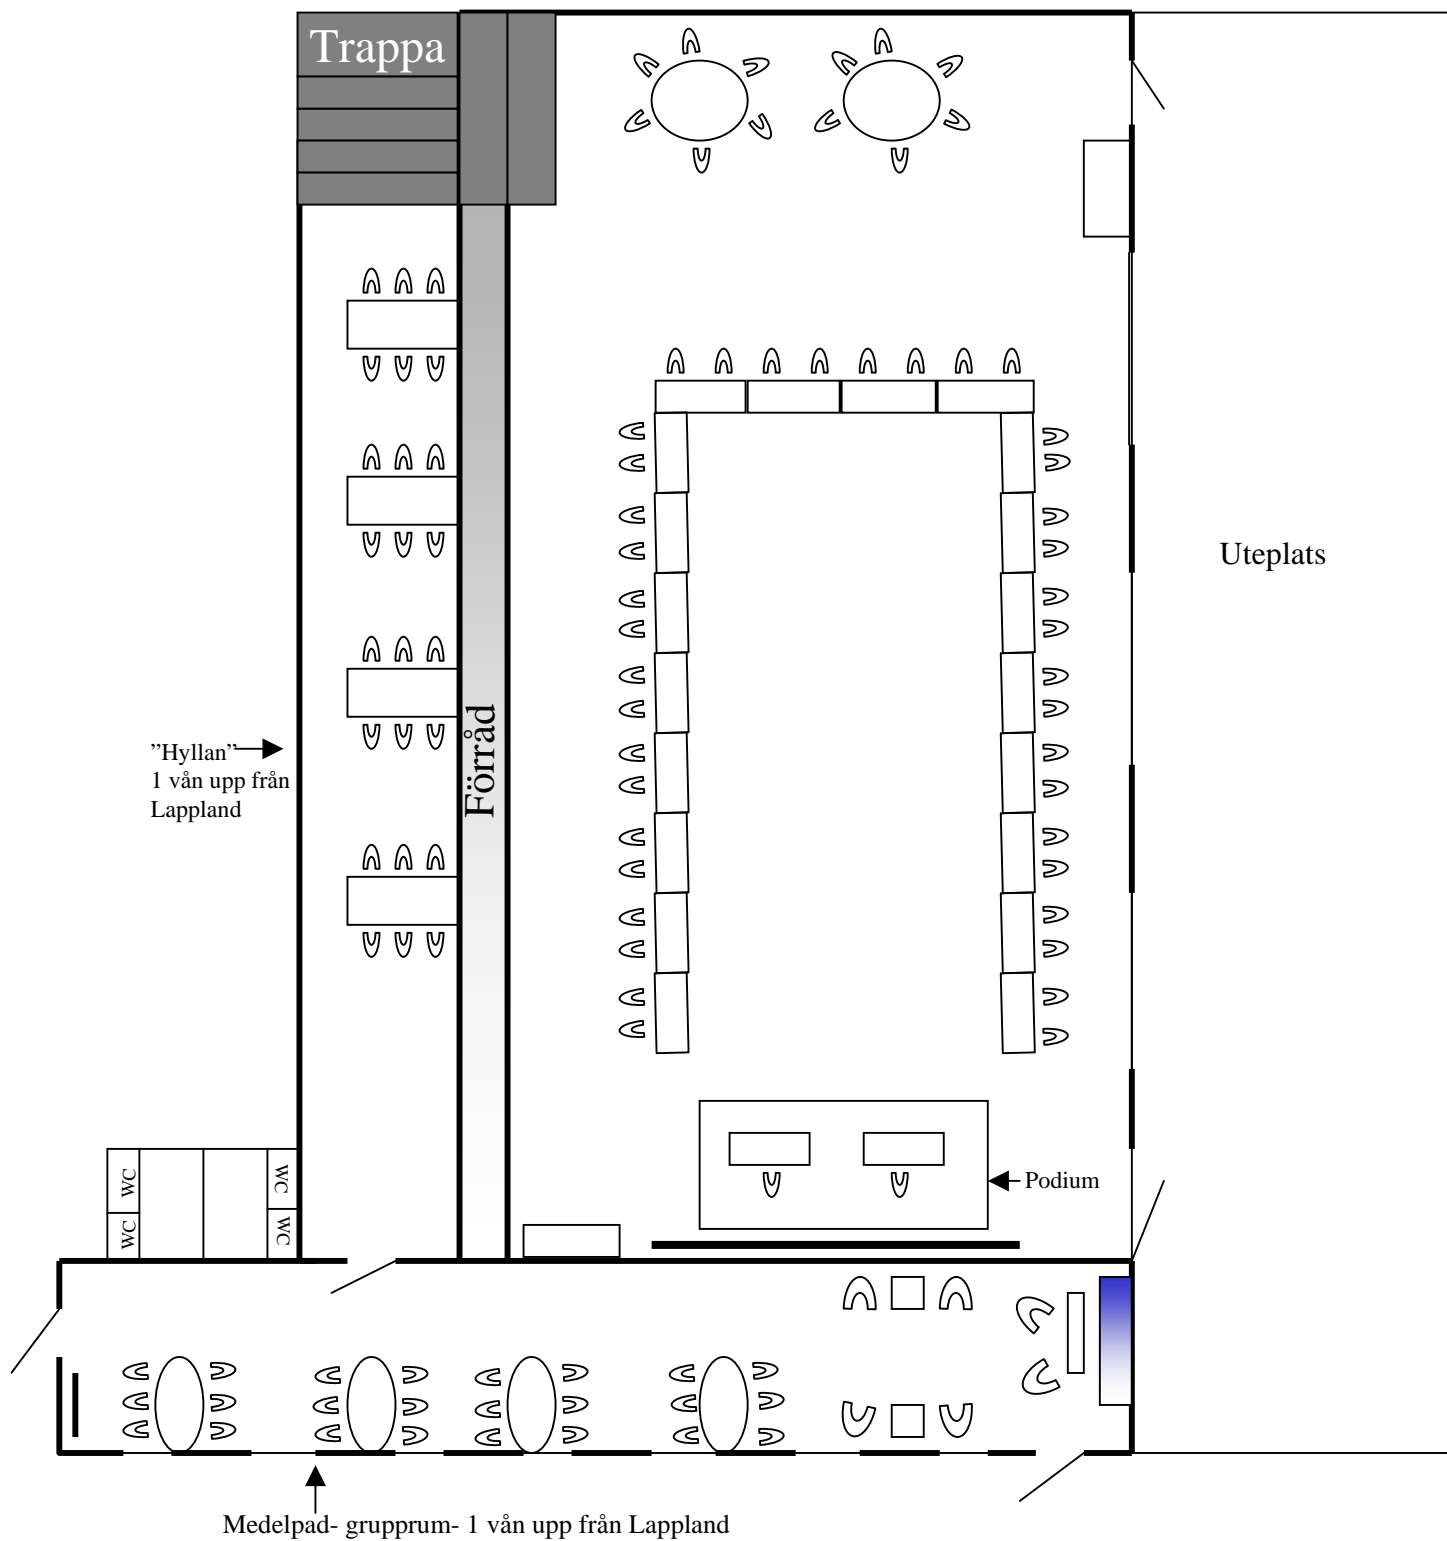

# Lappland

137 kvm- 16,53 kvm x 8,26 kvm

## Möblering:

170 p biosittning, 110 p skolsittning, 40 p u-bord, 50 p öar